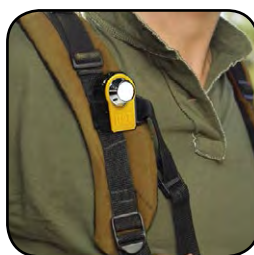

**Κλιπ Τσέπης/
Ζώνης**