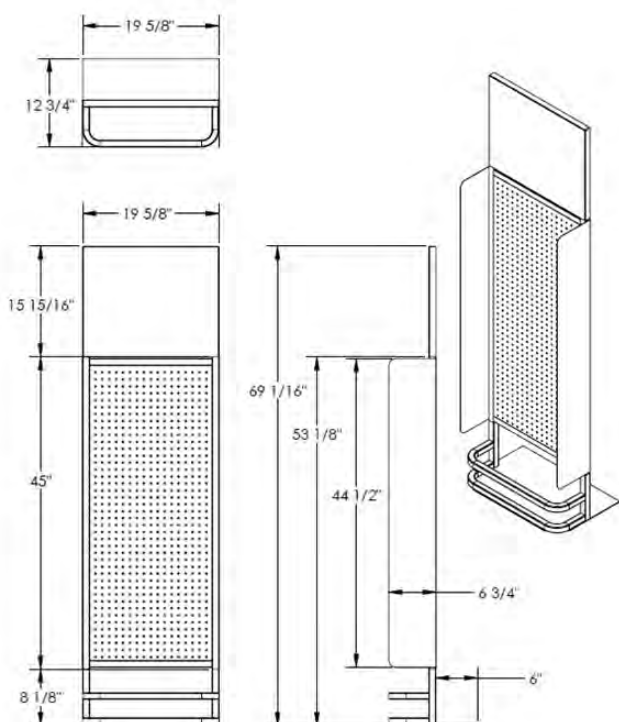

Για περισσότερες πληροφορίες καλέστε:

(Greece) +30 210 21 32120
e-mail: info@tools4all.gr

www.tools4all.gr
www.catlights.com

CATMTL-B ΜΕΤΑΛΛΙΚΟ ΕΚΘΕΤΗΡΙΟ

ΠΡΟΔΙΑΓΡΑΦΕΣ

| | |
|-------------------------------------|---|
| Υλικό | Χάλυβας |
| Διαστάσεις Συσκευασίας Υ x Π x Β | 52" x 22" x 15" 133 CM x 56 CM x 38.1 CM |
| Διαστάσεις Εκθετηρίου Υ x Π x Β | 69" x 20" x 14" 176 CM x 51 CM x 36 CM |
| Βάρος Συσκευασίας | 27.5 LBS / 12.47 KG |
| Βάρος Εκθετηρίου | 26 LBS / 11.8 KG |
| UPC | 008965005702 |