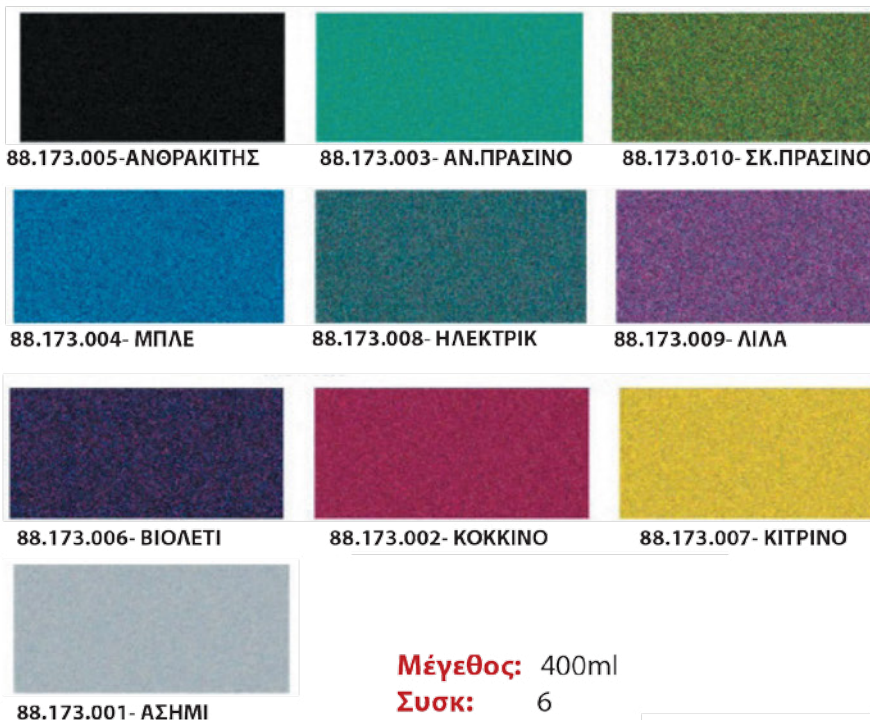

ΣΠΡΕΙ ΜΕ ΒΑΣΗ ΠΕΡΛΕ

Σπρέι με βάση περλέ που δίνει φαντασμαγορικές φωτεινές αντανάκλασεις. Μας δίνει την δυνατότητα να πετύχουμε διακοσμήσεις φαντασίας σε κάθε είδους επιφάνεια